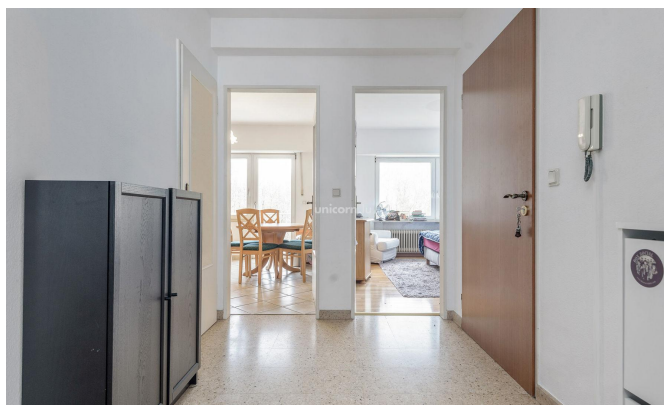

APPARTEMENT  
LUXEMBOURG-PULVERMUEHLE  
RÉF. 6376

VENDU

2 chambre(s)  
69m<sup>2</sup> Surface (m<sup>2</sup>)

<https://www.unicorn.lu/detail-6376-vente-appartement-luxembourg-pulvermuehle>

18, rue du Marché-aux-Herbes  
L-1728 Luxembourg  
Grand Duché du Luxembourg