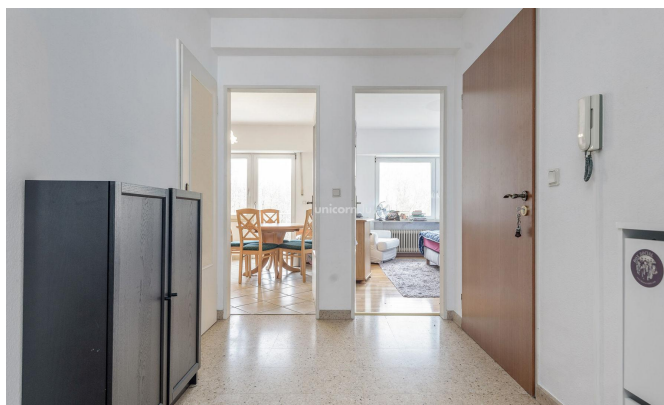

APARTMENT  
LUXEMBOURG-PULVERMUEHLE  
REF. 6376

**SOLD**

2 bedrooms  
69m<sup>2</sup> Surface (m<sup>2</sup>)

<https://www.unicorn.lu/en/detail-6376-vente-appartement-luxembourg-pulvermuehle>

18, rue du Marché-aux-Herbes  
L-1728 Luxembourg  
Grand Duché du Luxembourg