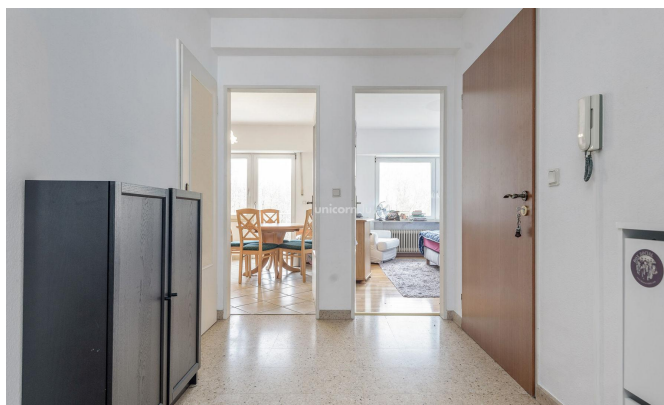

APARTMENT
LUXEMBOURG-PULVERMUEHLE
REF. 6376

SOLD

2 bedrooms
69m² Surface (m²)

<https://www.unicorn.lu/en/detail-6376-vente-appartement-luxembourg-pulvermuehle>

18, rue du Marché-aux-Herbes
L-1728 Luxembourg
Grand Duché du Luxembourg