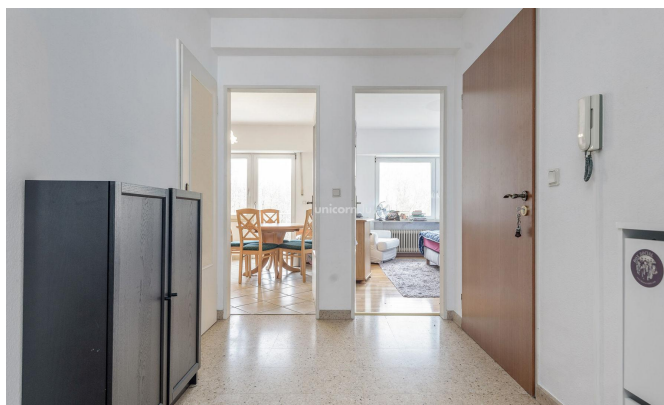

WOHNUNG  
LUXEMBOURG-PULVERMUEHLE  
REF. 6376

VERKAUFT

2 zimmer  
69m<sup>2</sup> Fläche

<https://www.unicorn.lu/de/detail-6376-vente-appartement-luxembourg-pulvermuehle>

18, rue du Marché-aux-Herbes  
L-1728 Luxembourg  
Grand Duché du Luxembourg