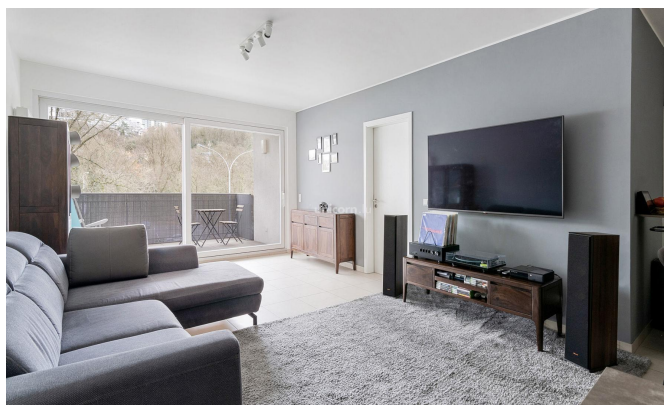

WOHNUNG
LUXEMBOURG-EICH
REF. 5945

VERKAUFT

1 zimmer
68m² Fläche

A VENDRE - Appartement 1 chambre à Luxembourg-Eich

Au sein d'une résidence récente, ce charmant appartement de 68 m2 vous séduira par sa modernité et son charme.

Situé au premier étage, l'appartement offre une belle pièce à vivre, lumineuse et ouverte sur le balcon de 9 m2 avec une vue orientée à l'Est, dégagée sur le parc Laval.

Une cuisine équipée est ouverte sur le salon et la salle à manger.

Une belle chambre, une salle de douche et un wc séparé complètent cet ensemble.

Une cave est également incluse avec l'appartement.

Proche des commodités, des supermarchés, du centre-ville. Les parkings publics sont nombreux, ainsi que les lignes de bus.